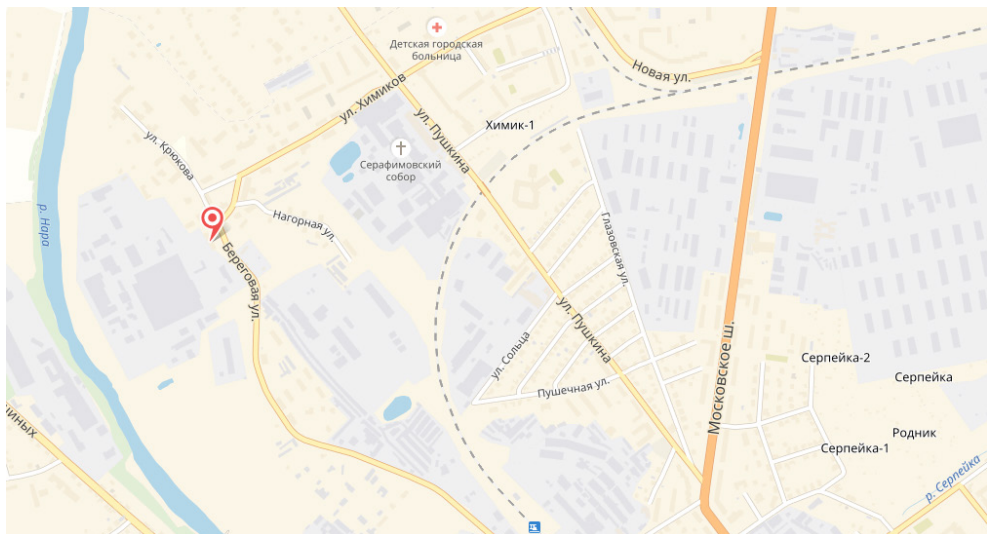

**ЦЕНТР
МЕДИЦИНЫ
ТРУДА**

**Мы находимся по адресу:
г. Серпухов, ул. Химиков, д. 1**

Как к нам добраться по Серпухову?

Автобусами: 2, 2м, 17, 17а (ост. «Химволокно»)

**Такси: 8 (496) 777-77-77; 8-916-307-98-98;
8-926-804-00-34; 8-906-771-66-96**

**ЦЕНТР
МЕДИЦИНЫ
ТРУДА**

**Мы находимся по адресу:
г. Серпухов, ул. Химиков, д. 1**

Как к нам добраться из Протвино?

**Автобусами: 27 (ост. «Студенческая»),
далее автобусами: 2, 2м, 17, 17а
(ост. «Химволокно»)**

**ЦЕНТР
МЕДИЦИНЫ
ТРУДА**

**Мы находимся по адресу:
г. Серпухов, ул. Химиков, д. 1**

Как к нам добраться из Чехова?

**Электропоездом: с ж/д станции Чехов
до ж/д станции Серпухов, далее спустится
к автовокзалу и доехать на автобусе:**

Как к нам добраться из Пущино?

**Автобусами: 26 (ост. «Рынок» или «Вокзал»),
далее автобусами: 2, 2м, 17, 17а
(ост. «Химволокно»)**

**Мы находимся по адресу:
г. Серпухов, ул. Химиков, д. 1**

Как к нам добраться из Москвы?