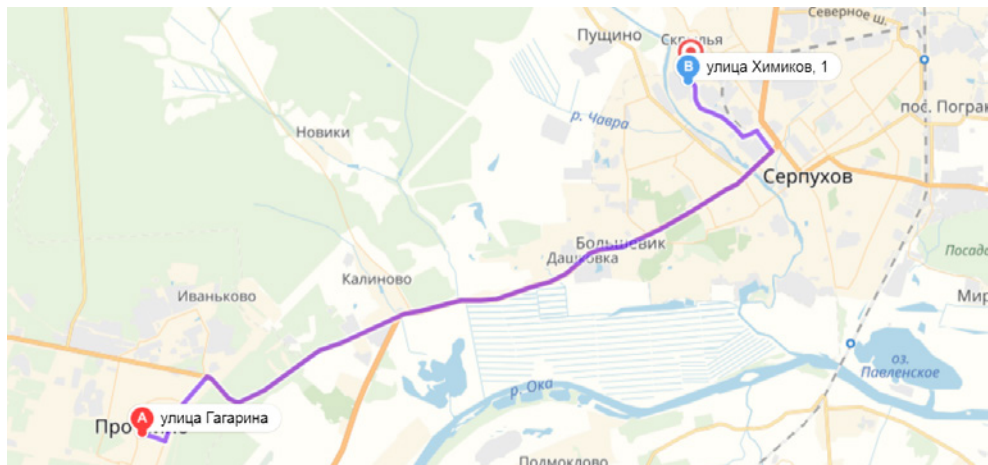

**ЦЕНТР
МЕДИЦИНЫ
ТРУДА**

**Мы находимся по адресу:
г. Серпухов, ул. Химиков, д. 1**

Как к нам добраться по Серпухову?

Автобусами: 2, 2м, 17, 17а (ост. «Химволокно»)

**Такси: 8 (496) 777-77-77; 8-916-307-98-98;
8-926-804-00-34; 8-906-771-66-96**

**ЦЕНТР
МЕДИЦИНЫ
ТРУДА**

**Мы находимся по адресу:
г. Серпухов, ул. Химиков, д. 1**

Как к нам добраться из Протвино?

**Автобусами: 27 (ост. «Студенческая»),
далее автобусами: 2, 2м, 17, 17а
(ост. «Химволокно»)**

**ЦЕНТР
МЕДИЦИНЫ
ТРУДА**

**Мы находимся по адресу:
г. Серпухов, ул. Химиков, д. 1**

Как к нам добраться из Чехова?

**Электропоездом: с ж/д станции Чехов
до ж/д станции Серпухов, далее спустится
к автовокзалу и доехать на автобусе:**