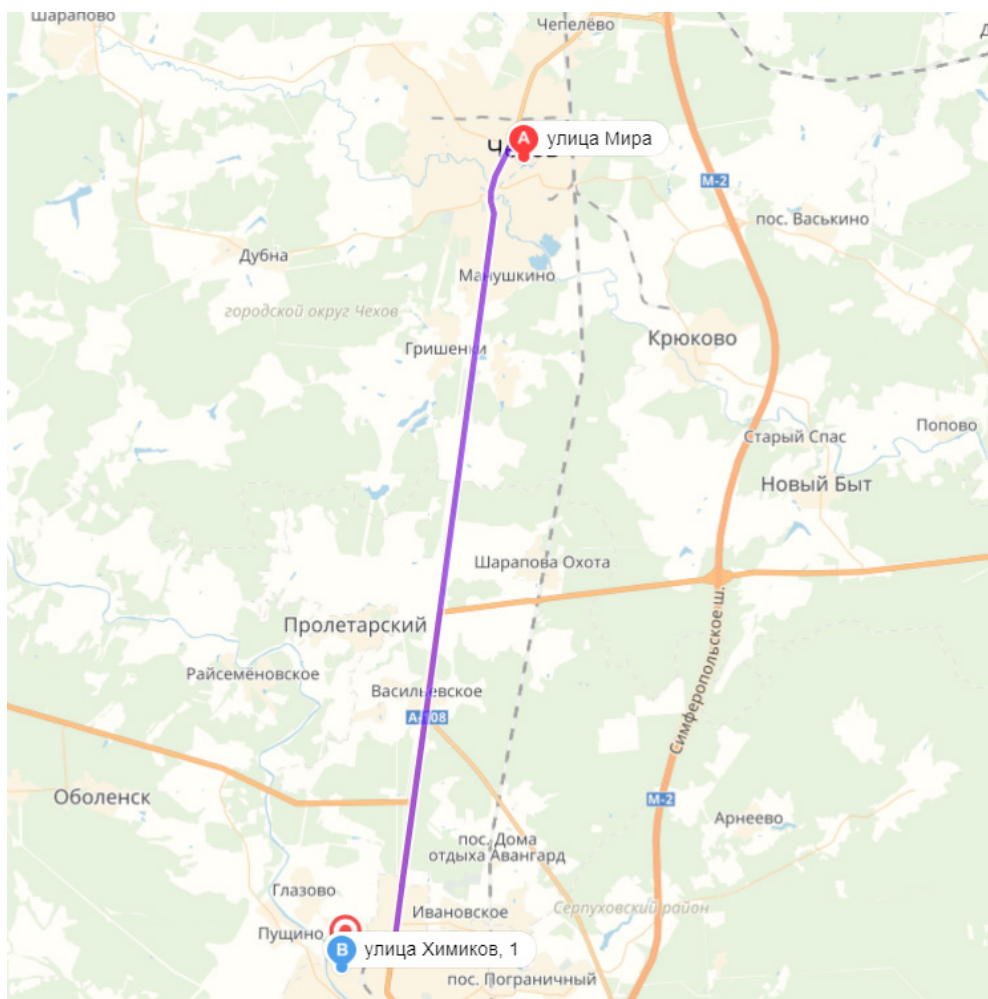

**ЦЕНТР
МЕДИЦИНЫ
ТРУДА**

**Мы находимся по адресу:
г. Серпухов, ул. Химиков, д. 1**

Как к нам добраться из Чехова?

**Электропоездом: с ж/д станции Чехов
до ж/д станции Серпухов, далее спустится
к автовокзалу и доехать на автобусе:**

2, 2м, 17, 17а (ост. «Химволокно»)

или вызвав такси:

8 (496) 777-77-77; 8-916-307-98-98;

8-926-804-00-34; 8-906-771-66-96