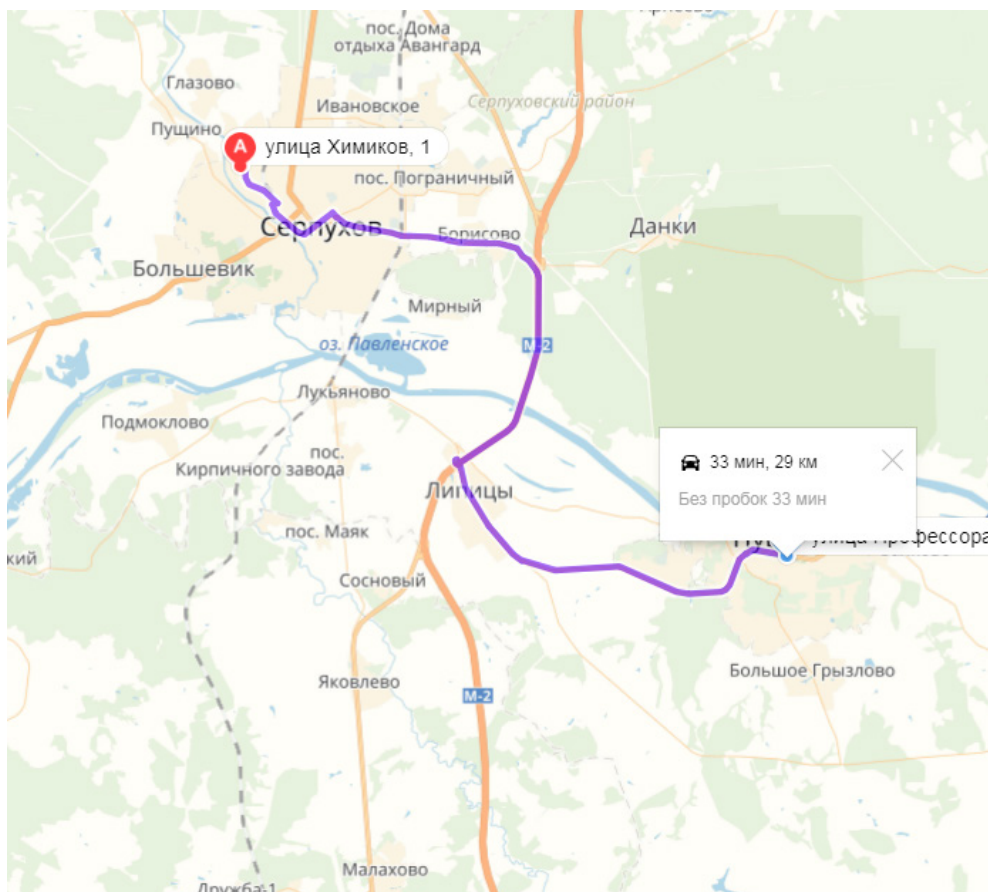

**ЦЕНТР
МЕДИЦИНЫ
ТРУДА**

**Мы находимся по адресу:
г. Серпухов, ул. Химиков, д. 1**

Как к нам добраться из Протвино?

**Автобусами: 27 (ост. «Студенческая»),
далее автобусами: 2, 2м, 17, 17а
(ост. «Химволокно»)**

**ЦЕНТР
МЕДИЦИНЫ
ТРУДА**

**Мы находимся по адресу:
г. Серпухов, ул. Химиков, д. 1**

Как к нам добраться из Чехова?

**Электропоездом: с ж/д станции Чехов
до ж/д станции Серпухов, далее спустится
к автовокзалу и доехать на автобусе:**

2, 2м, 17, 17а (ост. «Химволокно»)

или вызвав такси:

8 (496) 777-77-77; 8-916-307-98-98;

8-926-804-00-34; 8-906-771-66-96

**ЦЕНТР
МЕДИЦИНЫ
ТРУДА**

**Мы находимся по адресу:
г. Серпухов, ул. Химиков, д. 1**

Как к нам добраться из Пущино?

**Автобусами: 26 (ост. «Рынок» или «Вокзал»),
далее автобусами: 2, 2м, 17, 17а
(ост. «Химволокно»)**

**Мы находимся по адресу:
г. Серпухов, ул. Химиков, д. 1**

Как к нам добраться из Москвы?